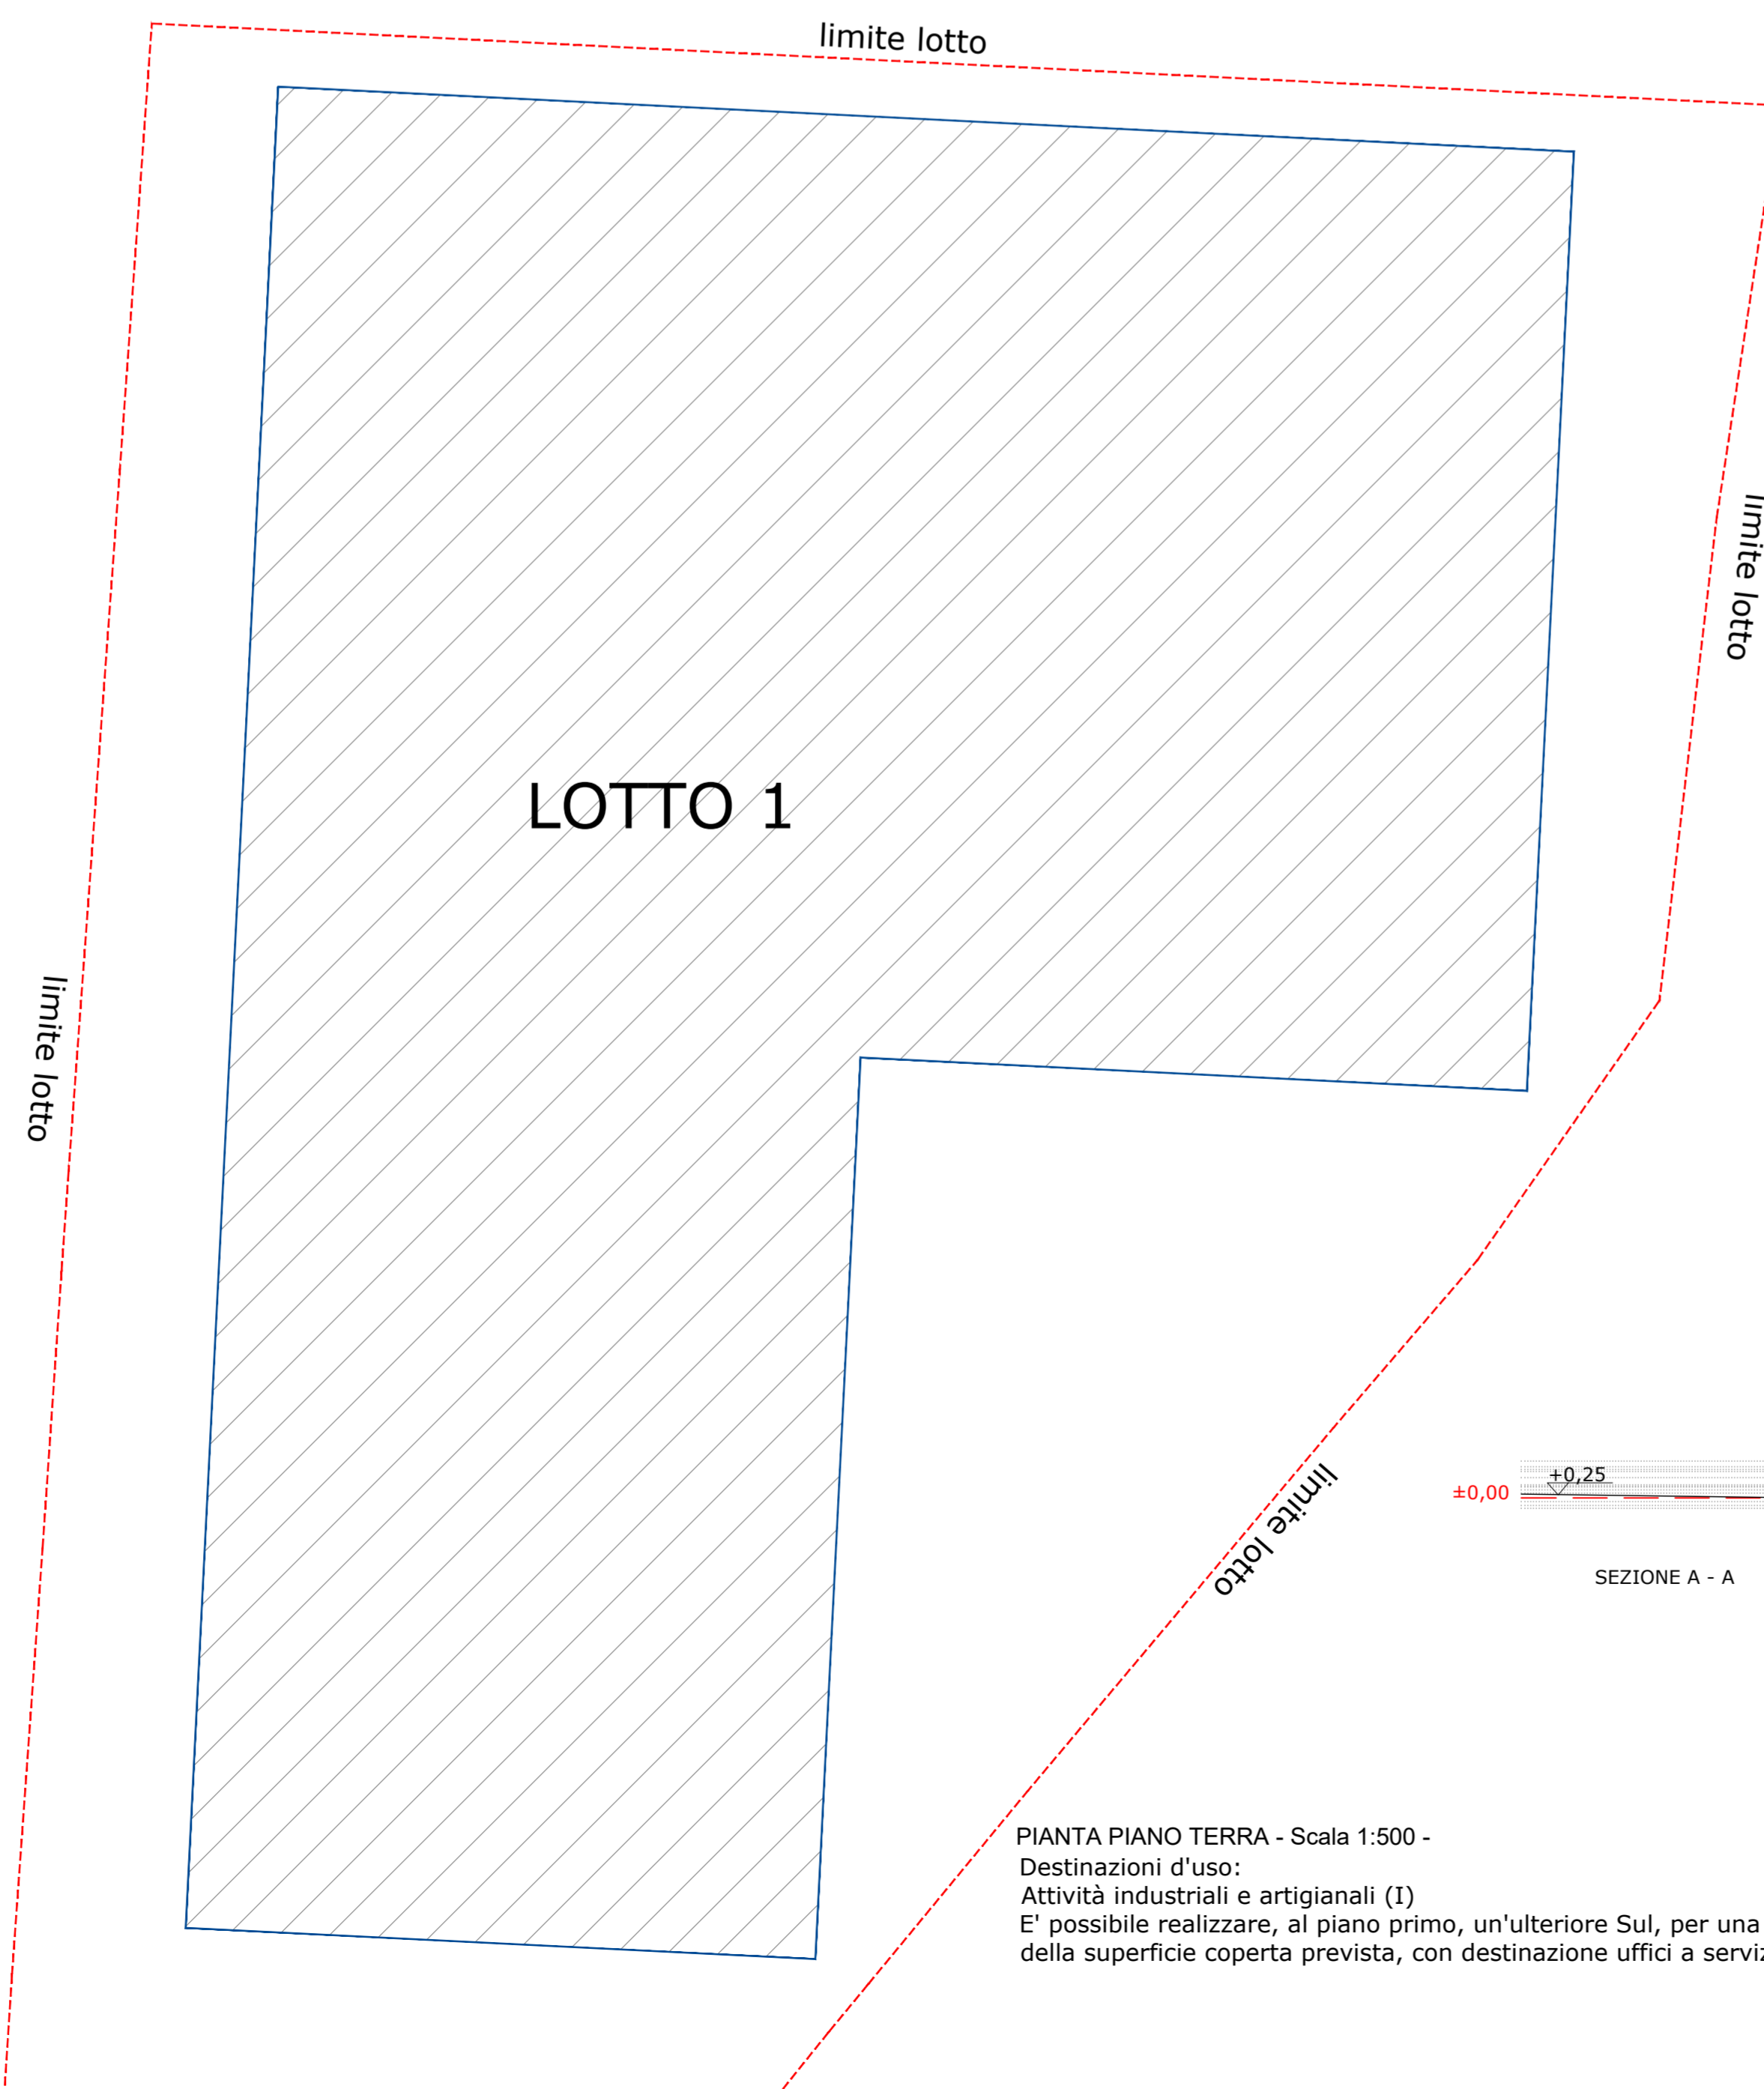

LEGENDA

SIMBOLO	SPECIFICAZIONE
	Limite area di intervento
	Ingombro indicativo fabbricati
	limite lotto
	Parcheggi

PLANIMETRIA DI RIFERIMENTO FUORI SCALA

PIANTA PIANO TERRA - Scala 1:500 -
 Destinazioni d'uso:
 Attività industriali e artigianali (I)
 E' possibile realizzare, al piano primo, un'ulteriore Sul, per una quota pari al 20%
 della superficie coperta prevista, con destinazione uffici a servizio dell'attività.