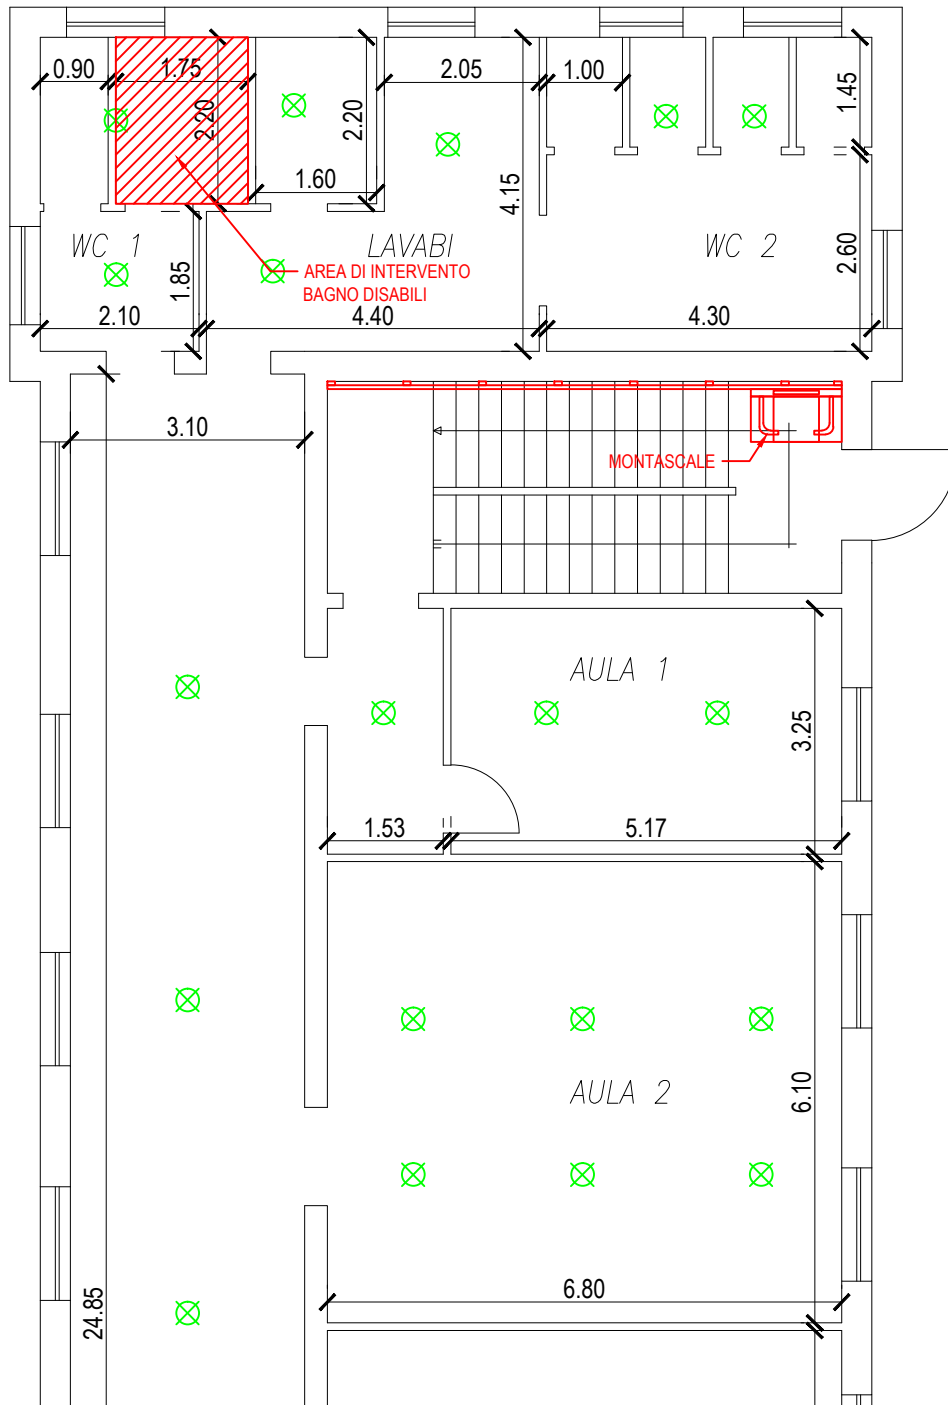

PIANO PRIMO

COMUNE DI CIVITANOVA MARCHE

SCALA 1:100

OGGETTO **REALIZZAZIONE CENTRO PER ATTIVITA' EDUCATIVE
EXTRA-SCOLASTICHE LOCALI SCUOLA PRIMARIA VIA REGINA ELENA.
REALIZZAZIONE MONTASCALE E BAGNO DISABILI.**

TAVOLA N.

1

DATA 13/12/2022

PROGETTISTI **UFFICIO TECNICO COMUNALE
ING. G. BIZZARRI**

ELABORATO **PIANTA PIANO PRIMO**